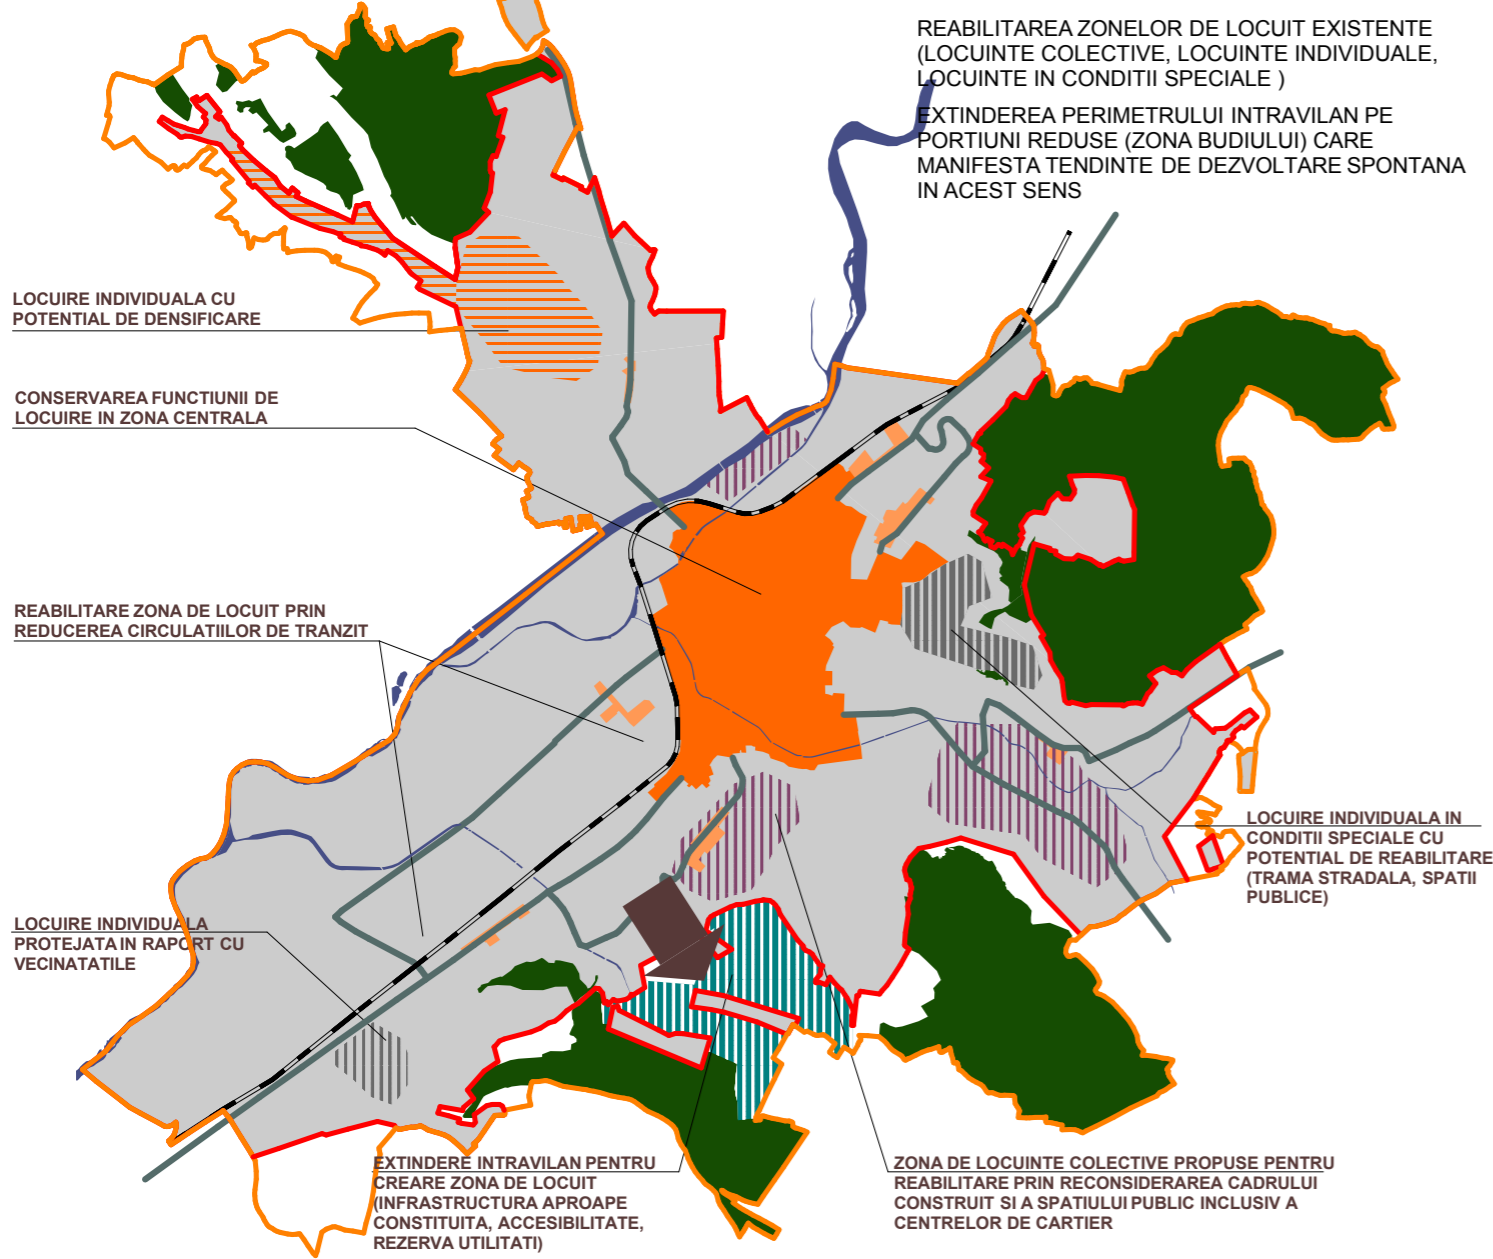

### ALTERNATIVA 1

### LEGENDA

- |                      |  |                                 |
|----------------------|--|---------------------------------|
| <b>LIMITE</b>        | <b>CADRU NATURAL</b>                     | <b>INFRASTRUCTURA</b>           |
| LIMITA INTRAVILAN    | APE DE SUPRAFATA                         | ARTERE IMPORTANTE IN CIRCULATIE |
| LIMITA ADMINISTRATIV | PADURI                                   | CALEA FERATA                    |
|                      | ZONA CENTRALA A MUNICIPIULUI TARGU-MURES |                                 |
|                      | CENTRE DE CARTIER                        |                                 |