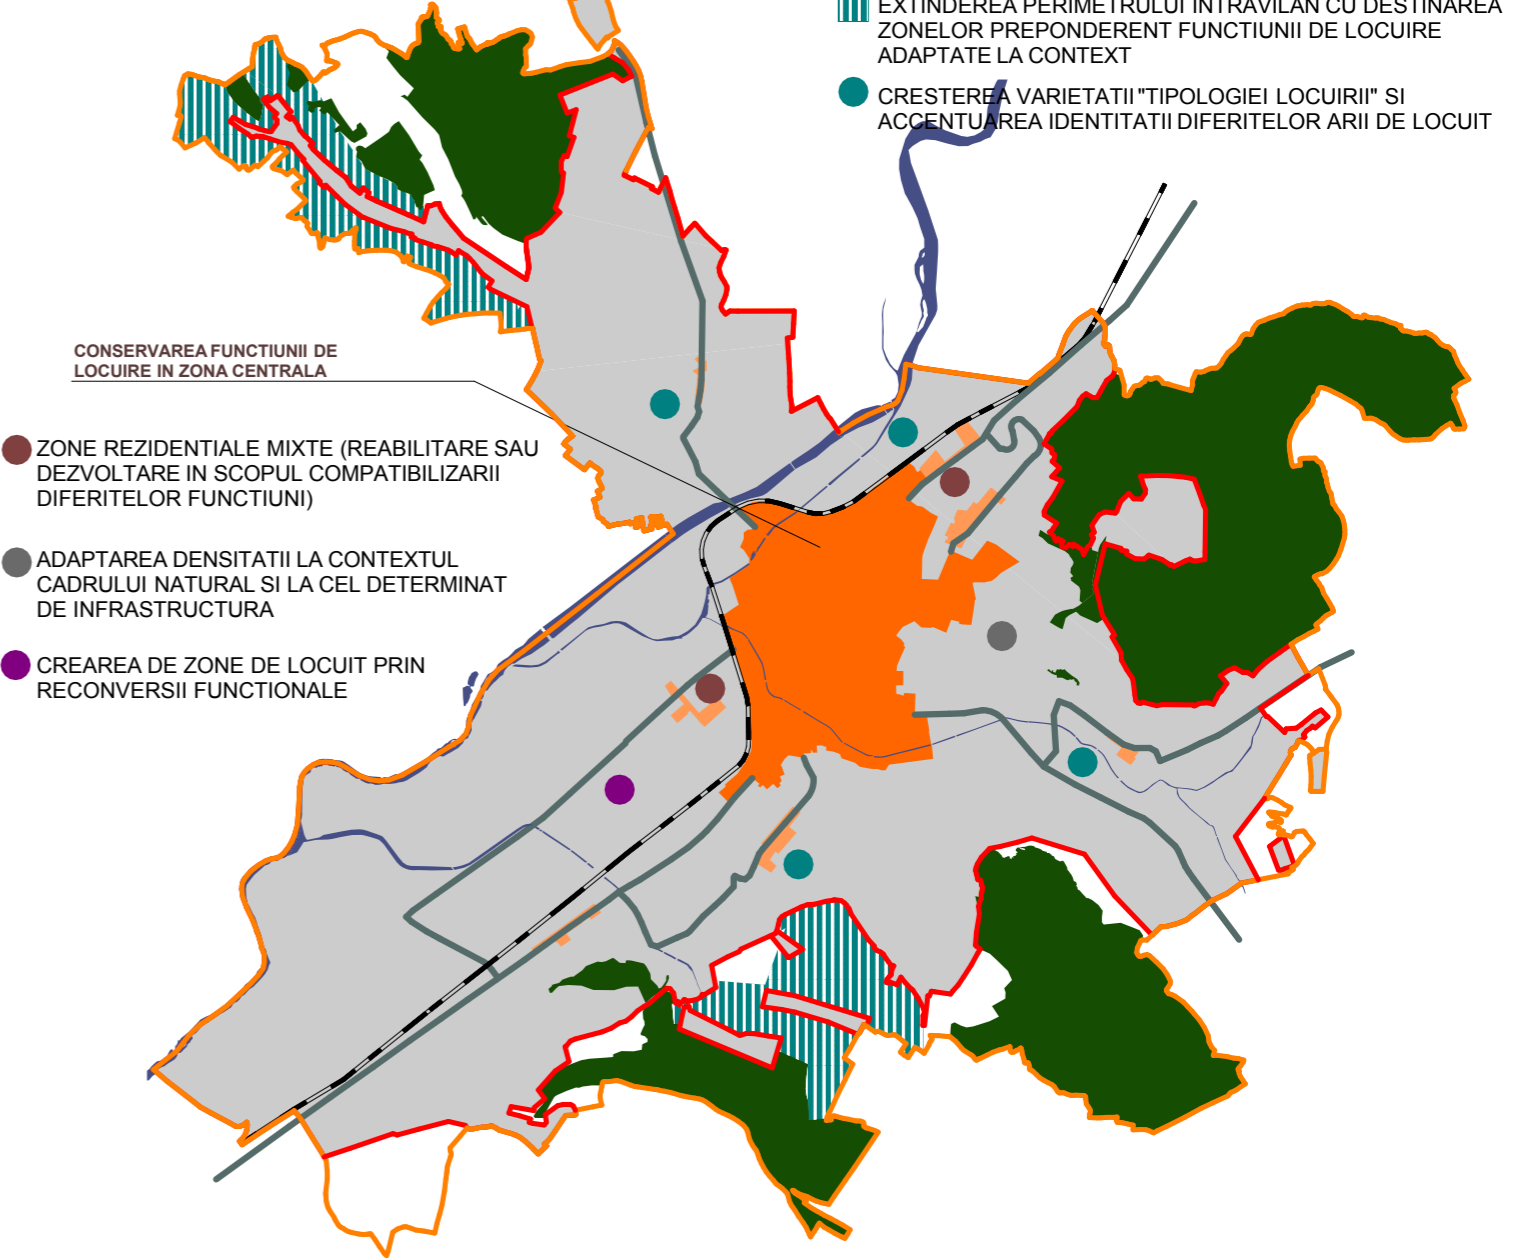

### ALTERNATIVA 1

### LEGENDA

- |                      |  |                                 |
|----------------------|--|---------------------------------|
| <b>LIMITE</b>        | <b>CADRU NATURAL</b>                     | <b>INFRASTRUCTURA</b>           |
| LIMITA INTRAVILAN    | APE DE SUPRAFATA                         | ARTERE IMPORTANTE IN CIRCULATIE |
| LIMITA ADMINISTRATIV | PADURI                                   | CALEA FERATA                    |
|                      | ZONA CENTRALA A MUNICIPIULUI TARGU-MURES |                                 |
|                      | CENTRE DE CARTIER                        |                                 |