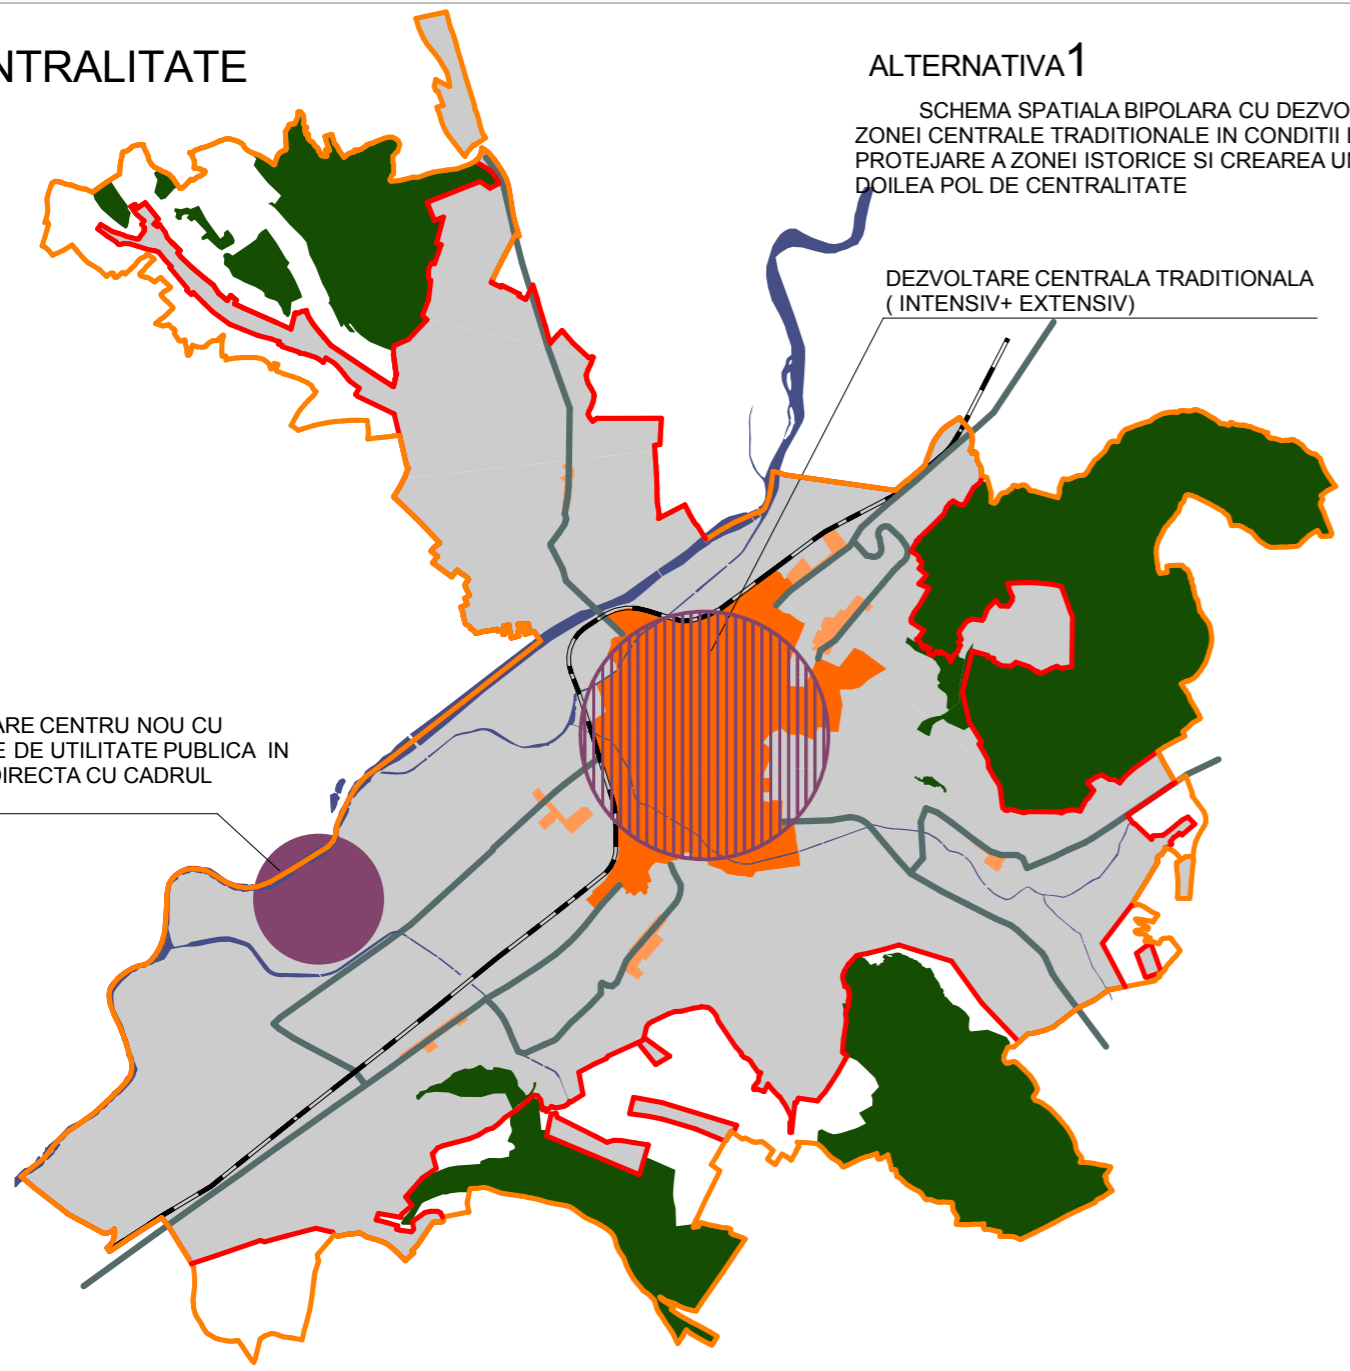

II.CENTRALITATE

ALTERNATIVA 1

SCHEMA SPATIALA BIPOLARA CU DEZVOLTAREA ZONEI CENTRALE TRADITIONALE IN CONDITII DE PROTEJARE A ZONEI ISTORICE SI CREAREA UNUI AL DOILEA POL DE CENTRALITATE

DEZVOLTARE CENTRALA TRADITIONALA (INTENSIV+ EXTENSIV)

DEZVOLTARE CENTRU NOU CU OBIECTIVE DE UTILITATE PUBLICA IN RELATIE DIRECTA CU CADRUL NATURAL

II.CENTRALITATE

ALTERNATIVA 2

DEZVOLTARE MULTIPOLARA CU MAI MULTE NUCLEE DE CENTRALITATE (ZONE DE DEZVOLTARE) CU FORTA DE POLARIZARE IN SPATIUL URBAN SI PERIURBAN

ZONA DE DEZVOLTARE PE MALUL DREPT AL MURESULUI

CENTRU NOU CU OBIECTIVE DE UTILITATE PUBLICA

ZONA DE DEZVOLTARE CALEA SIGHISOAREI

LEGENDA

LIMITE

-  LIMITA INTRAVILAN
-  LIMITA ADMINISTRATIV

CADRU NATURAL

-  APE DE SUPRAFATA
-  PADURI

ZONA CENTRALA A MUNICIPIULUI TARGU-MURES

CENTRE DE CARTIER

INFRASTRUCTURA

-  ARTERE IMPORTANTE IN CIRCULATIE
-  CALEA FERATA