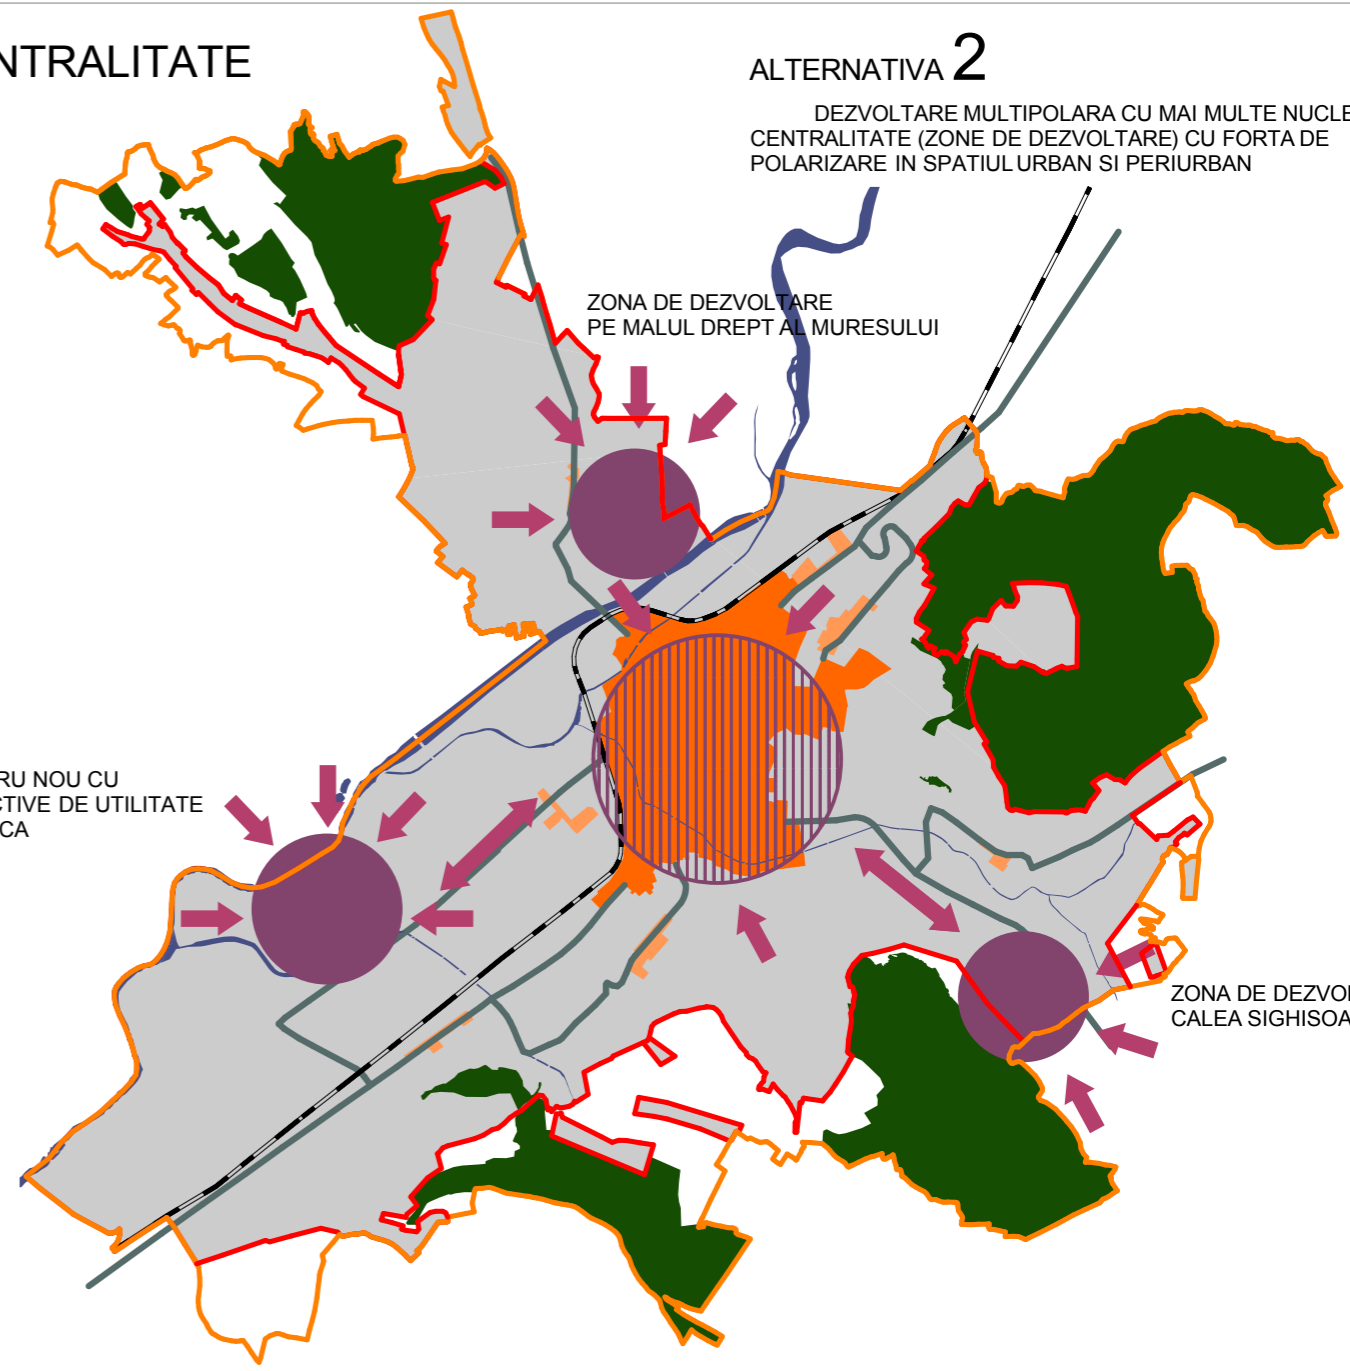

II.CENTRALITATE

ALTERNATIVA 1

SCHEMA SPATIALA BIPOLARA CU DEZVOLTAREA ZONEI CENTRALE TRADITIONALE IN CONDITII DE PROTEJARE A ZONEI ISTORICE SI CREAREA UNUI AL DOILEA POL DE CENTRALITATE

DEZVOLTARE CENTRALA TRADITIONALA (INTENSIV+ EXTENSIV)

DEZVOLTARE CENTRU NOU CU OBIECTIVE DE UTILITATE PUBLICA IN RELATIE DIRECTA CU CADRUL NATURAL

II.CENTRALITATE

ALTERNATIVA 2

DEZVOLTARE MULTIPOLARA CU MAI MULTE NUCLEE DE CENTRALITATE (ZONE DE DEZVOLTARE) CU FORTA DE POLARIZARE IN SPATIUL URBAN SI PERIURBAN

ZONA DE DEZVOLTARE PE MALUL DREPT AL MURESULUI

CENTRU NOU CU OBIECTIVE DE UTILITATE PUBLICA

ZONA DE DEZVOLTARE CALEA SIGHISOAREI

LEGENDA

LIMITE

-  LIMITA INTRAVILAN
-  LIMITA ADMINISTRATIV

CADRU NATURAL

-  APE DE SUPRAFATA
-  PADURI

ZONA CENTRALA A MUNICIPIULUI TARGU-MURES

CENTRE DE CARTIER

INFRASTRUCTURA

-  ARTERE IMPORTANTE IN CIRCULATIE
-  CALEA FERATA